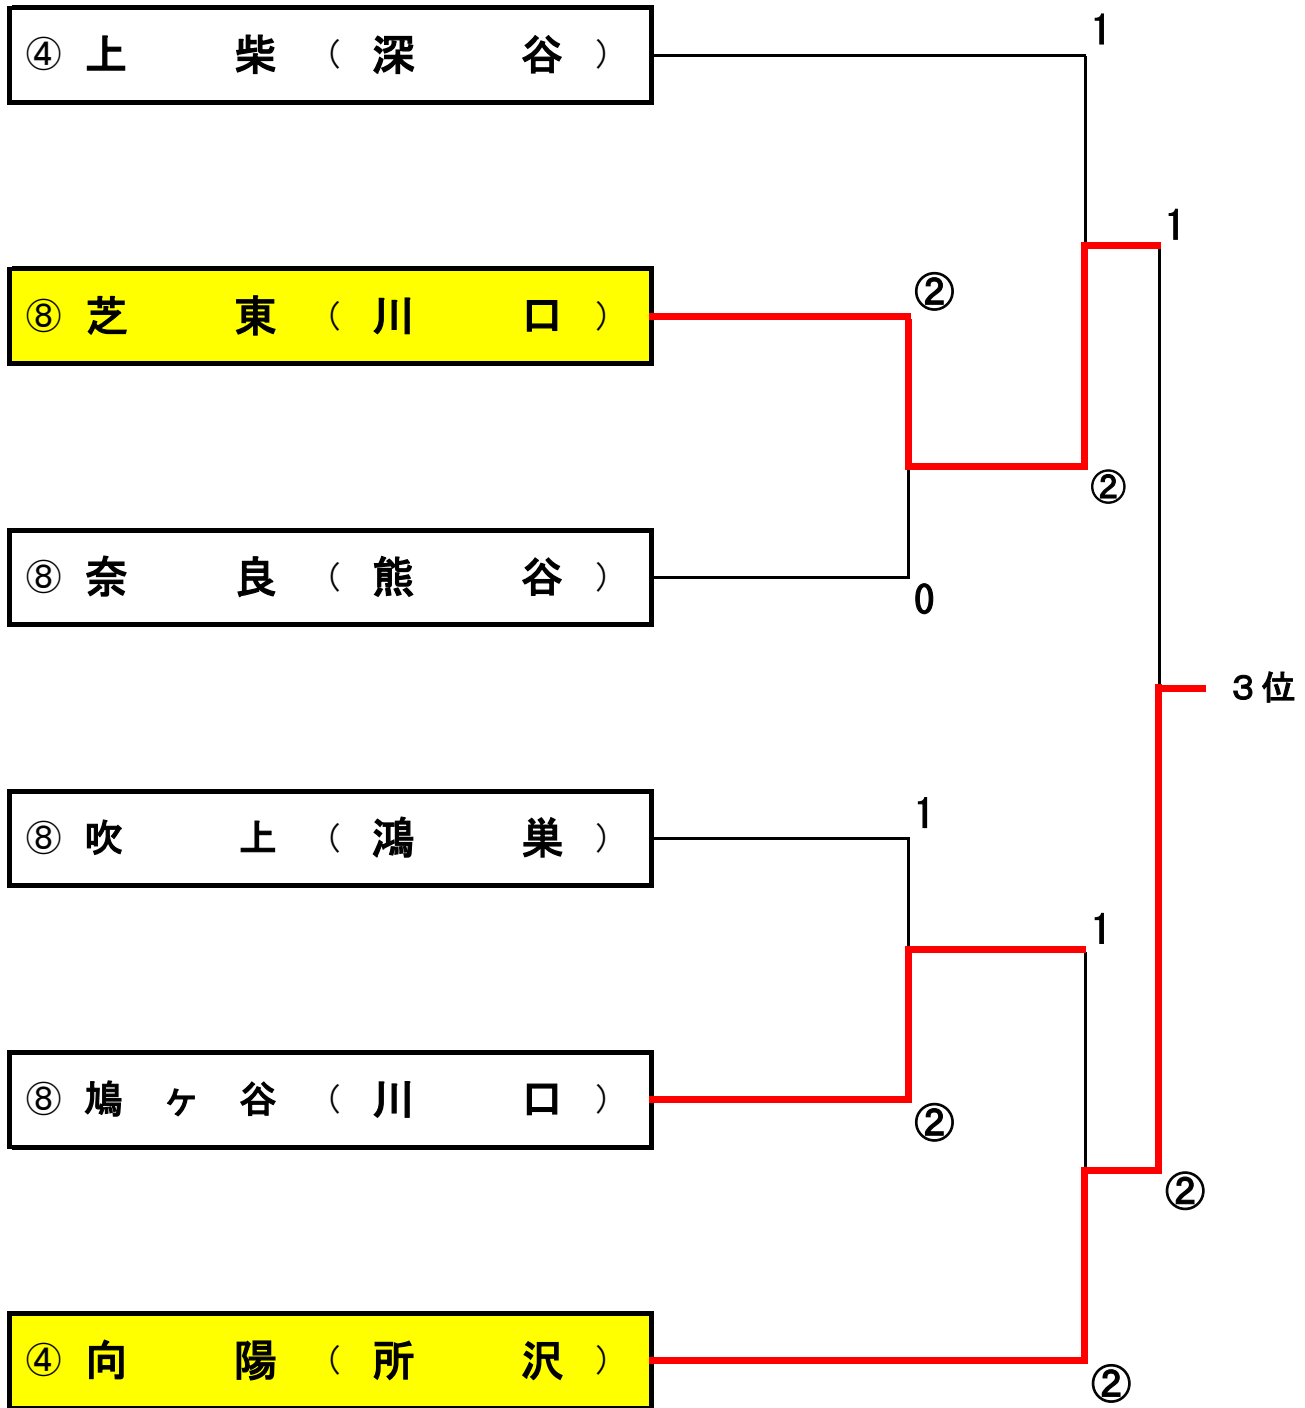

前年度優勝:川口市立芝中学校
1 2 3 4 準決 決勝 準決 4 3 2 1

於 彩の国くまがやドーム

団体戦 関東大会決定トーナメント（男子）

平成28年7月25日

於：彩の国くまがやドーム

関東大会出場校	
順位	学校名
1位	杉戸町立杉戸中学校
2位	小川町立東中学校
3位	所沢市立向陽中学校
4位	川口市立芝東中学校