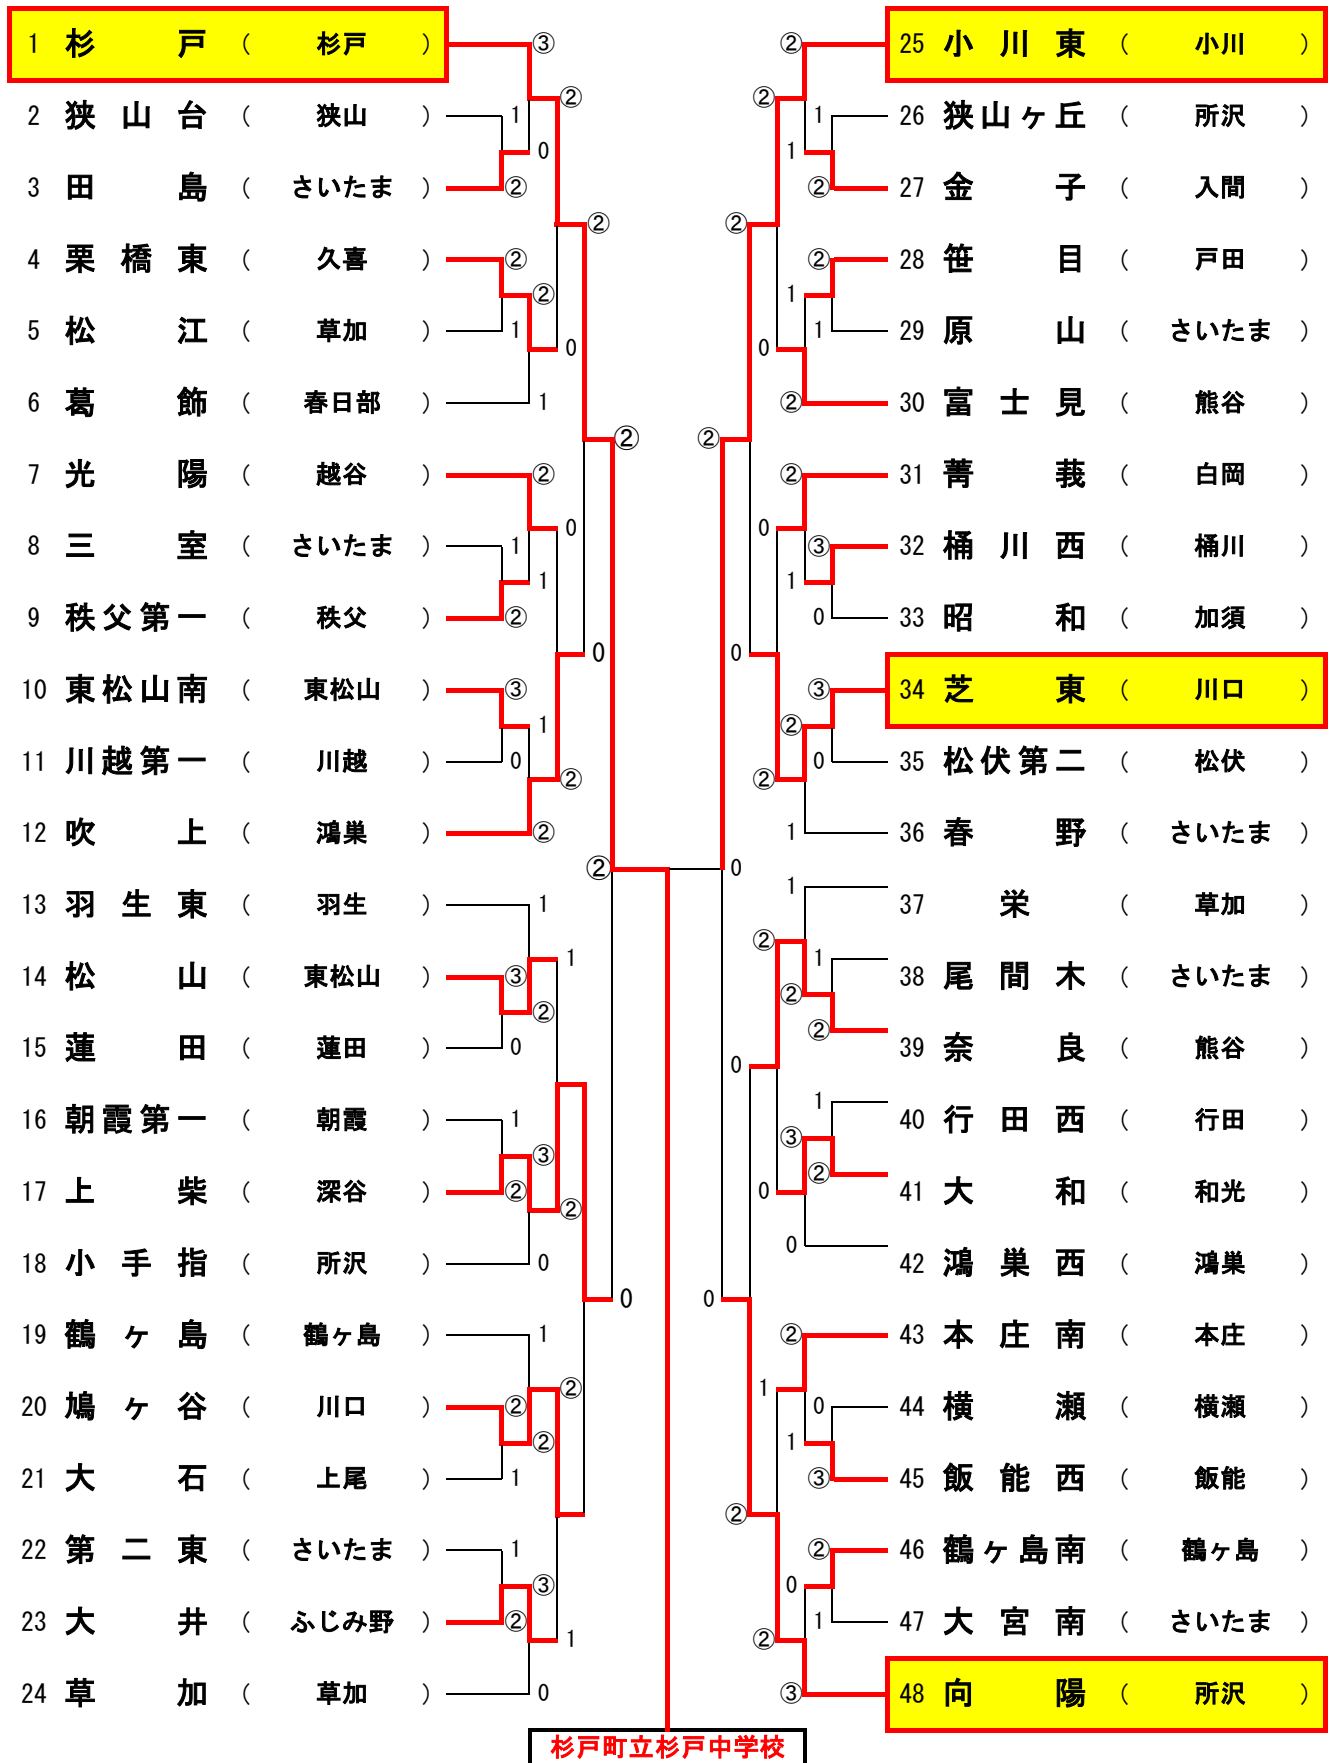

前年度優勝:川口市立芝中学校
1 2 3 4 準決 決勝 準決 4 3 2 1

於 彩の国くまがやドーム

団体戦 関東大会決定トーナメント（男子）

平成28年7月25日

於：彩の国くまがやドーム

関東大会出場校	
順位	学校名
1位	杉戸町立杉戸中学校
2位	小川町立東中学校
3位	所沢市立向陽中学校
4位	川口市立芝東中学校