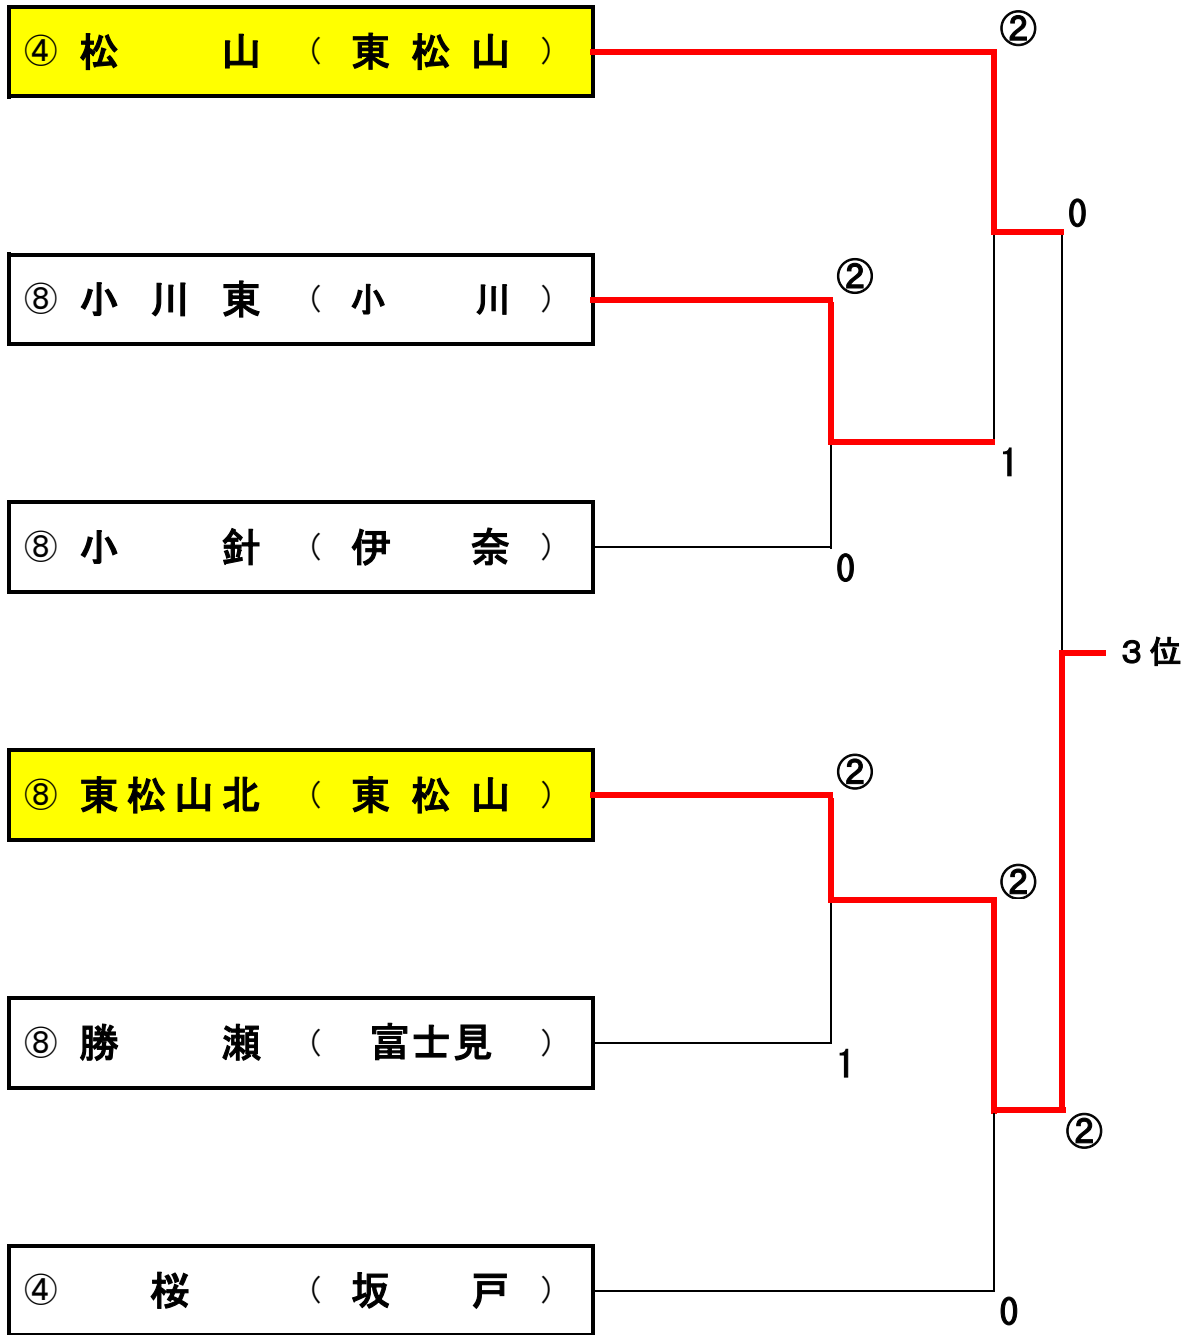

前年度優勝:川口市立芝東中学校

於 彩の国くまがやドーム

1 2 3 4 準 決勝 準 4 3 2 1

優勝

川口市立戸塚中学校

団体戦 関東大会決定トーナメント（女子）

平成28年7月25日
於：彩の国くまがやドーム

関東大会出場校	
順位	学校名
1位	川口市立戸塚中学校
2位	川口市立芝東中学校
3位	東松山市立北中学校
4位	東松山市立松山中学校