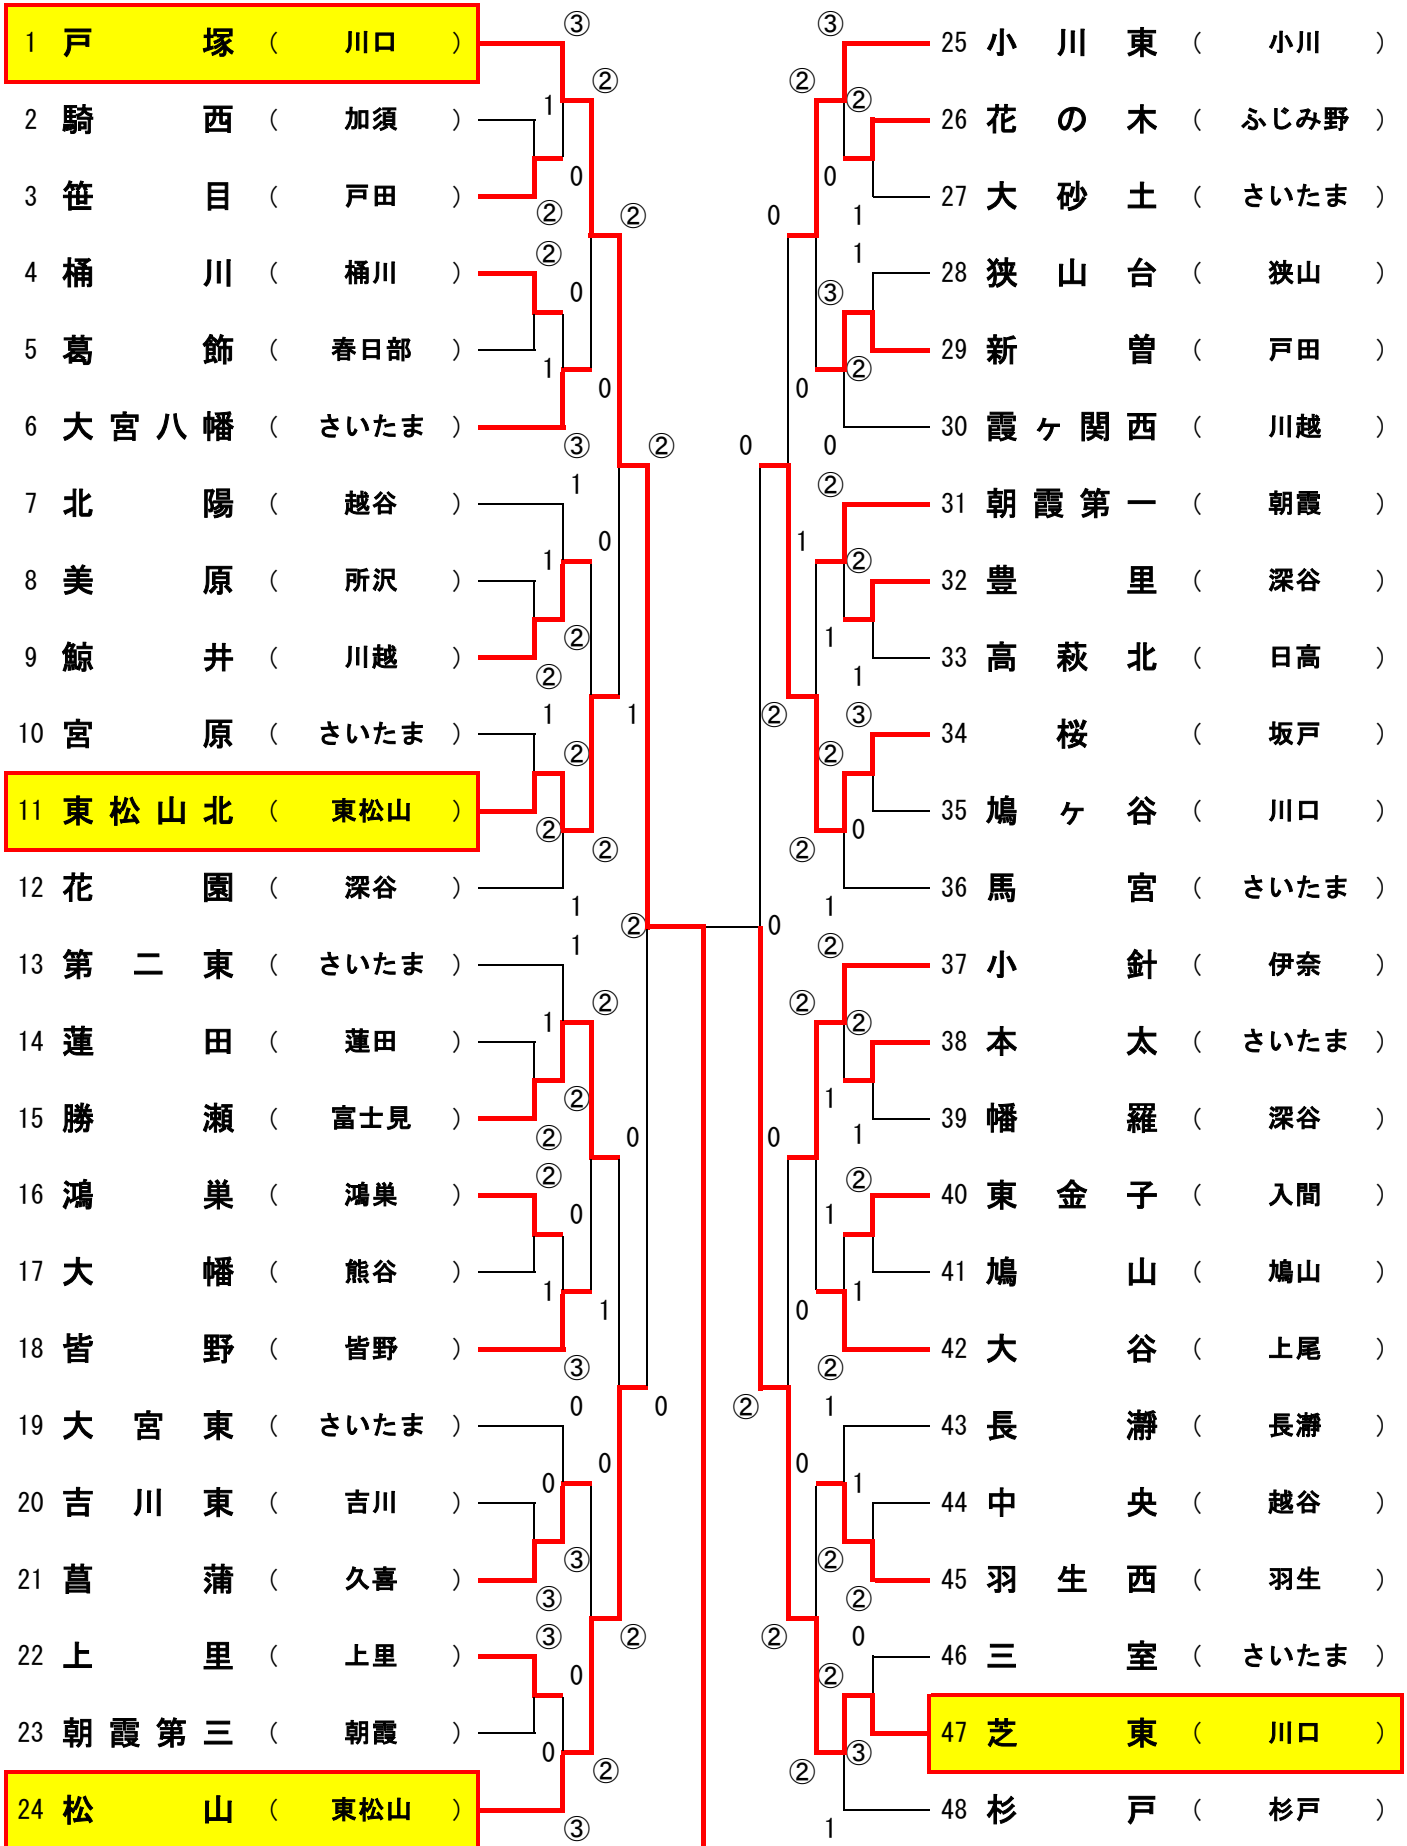

前年度優勝:川口市立芝東中学校

於 彩の国くまがやドーム

1 2 3 4 準 決勝 準 4 3 2 1

優勝

川口市立戸塚中学校

団体戦 関東大会決定トーナメント（女子）

平成28年7月25日
於：彩の国くまがやドーム

関東大会出場校	
順位	学校名
1位	川口市立戸塚中学校
2位	川口市立芝東中学校
3位	東松山市立北中学校
4位	東松山市立松山中学校