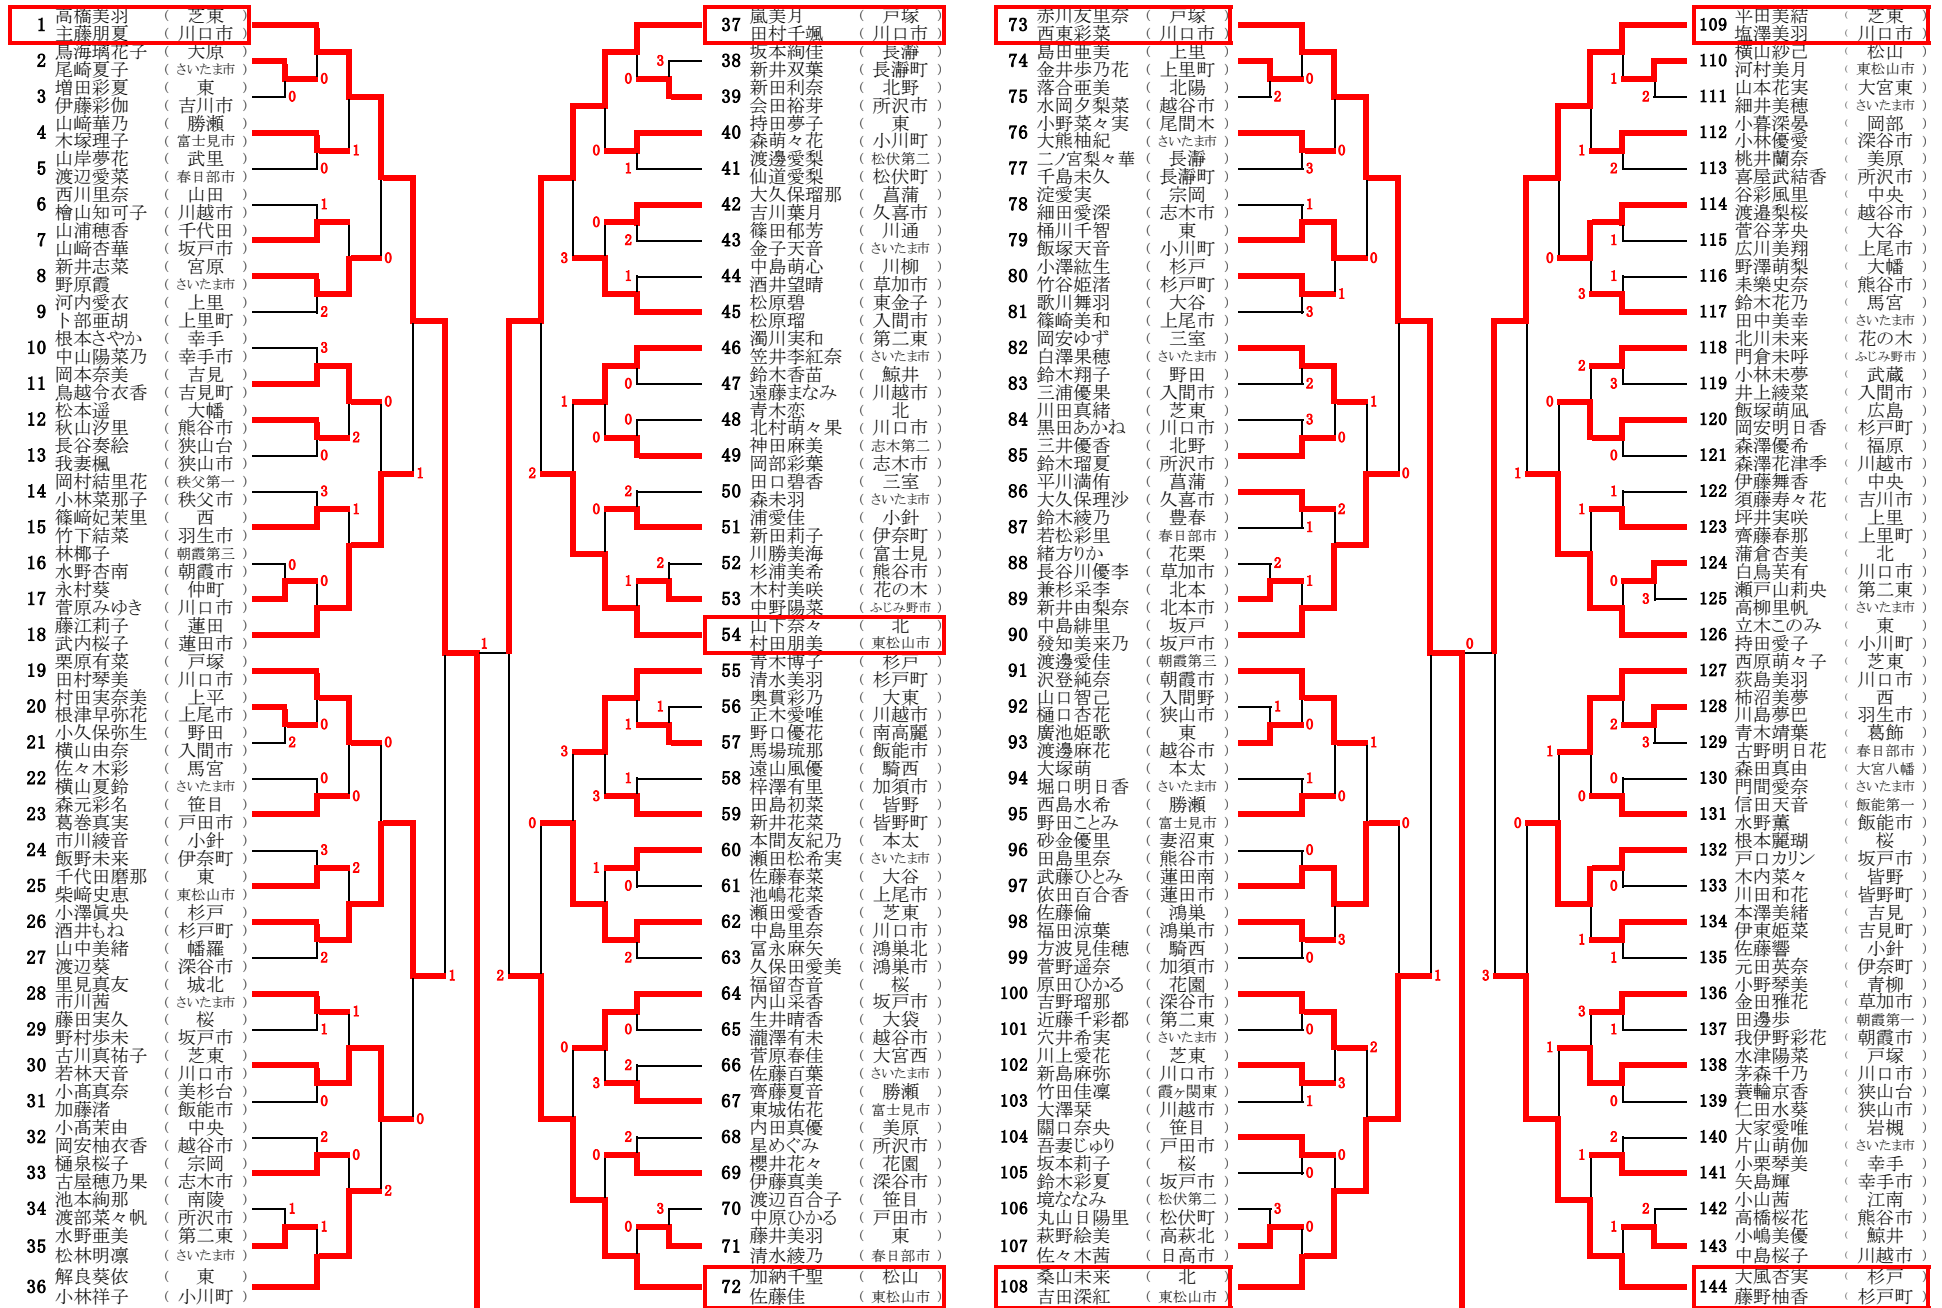

平成28年度 埼玉県学校総合体育大会 ソフトテニス女子個人戦

平成28年7月22日・24日

前年度優勝:浅倉衣里・西東彩葉ペア (川口市立戸塚中学校)

於:彩の国くまがやドーム多目的運動場

1 高橋美羽 (芝東) 1-④ 73 赤川友里奈 (戸塚)
 主藤朋夏 (川口市) 西東彩葉 (川口市)

決勝戦

3位 37 嵐美月 (戸塚)
 1 109 平田美結 (芝東)
 塩澤美羽 (川口市)

嵐美月 (戸塚)
 田村千颯 (川口市)
 平田美結 (芝東)
 塩澤美羽 (川口市)

女子個人戦 関東大会決定リーグ、順位決定トーナメント

Aリーグ			選手名/学校名	1	2	3	勝敗	得失	順位
⑧	A1	72	加納千聖 佐藤佳 東松山市・松山		④	④	2-0		1
⑬	A2	30	古川真祐子 若林天音 川口市・芝東	0		0	0-2		3
⑬	A3	97	武藤ひとみ 依田百合香 蓮田市・蓮田南	0	④		1-1		2

Bリーグ			選手名/学校名	1	2	3	勝敗	得失	順位
⑧	B1	144	大風杏実 藤野柚香 杉戸町・杉戸		④	④	2-0		1
⑬	B2	62	瀬田愛香 中島里奈 川口市・芝東	2		④	1-1		2
⑬	B3	18	藤江莉子 武内桜子 蓮田市・蓮田	1	1		0-2		3