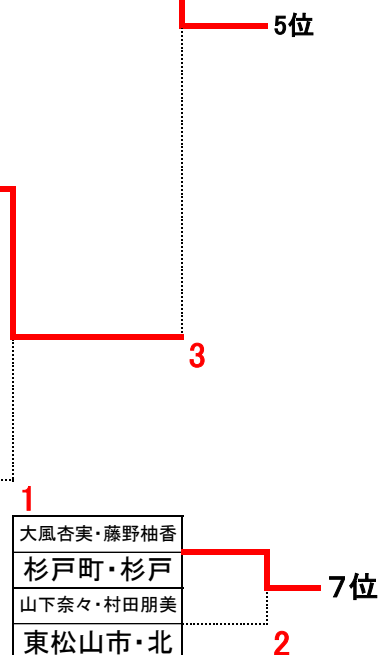

女子個人戦 関東大会決定リーグ、順位決定トーナメント

Aリーグ			選手名/学校名	1	2	3	勝敗	得失	順位
⑧	A1	72	加納千聖 佐藤佳 東松山市・松山		④	④	2-0		1
⑬	A2	30	古川真祐子 若林天音 川口市・芝東	0		0	0-2		3
⑬	A3	97	武藤ひとみ 依田百合香 蓮田市・蓮田南	0	④		1-1		2

Bリーグ			選手名/学校名	1	2	3	勝敗	得失	順位
⑧	B1	144	大風杏実 藤野柚香 杉戸町・杉戸		④	④	2-0		1
⑬	B2	62	瀬田愛香 中島里奈 川口市・芝東	2		④	1-1		2
⑬	B3	18	藤江莉子 武内桜子 蓮田市・蓮田	1	1		0-2		3

Cリーグ			選手名/学校名	1	2	3	勝敗	得失	順位
⑧	C1	108	桑山未来 吉田深紅 東松山市・北		④	④	2-0		1
⑬	C2	126	立木このみ 持田愛子 小川町・東	3		④	1-1		2
⑬	C3	90	中島緋里 發知美来乃 坂戸市・坂戸	1	0		0-2		3

Dリーグ			選手名/学校名	1	2	3	勝敗	得失	順位
⑧	D1	26	小澤真央 酒井もね 杉戸町・杉戸		3	④	1-1		2
⑬	D2	54	山下奈々 村田朋美 東松山市・北	④		④	2-0		1
⑬	D3	132	根本麗瑚 戸口カリン 坂戸市・桜	1	3		0-2		3

1	大風杏実・藤野柚香 杉戸町・杉戸
2	山下奈々・村田朋美 東松山市・北

関東大会出場ペア			
順位	選手A	選手B	学校名
1位	赤川友里奈	西東彩菜	川口市立戸塚中学校
2位	高橋美羽	主藤朋夏	川口市立芝東中学校
3位	嵐美月	田村千颯	川口市立戸塚中学校
4位	平田美結	塩澤美羽	川口市立芝東中学校
5位	加納千聖	佐藤佳	東松山市立松山中学校
6位	桑山未来	吉田深紅	東松山市立北中学校
7位	大風杏実	藤野柚香	杉戸町立杉戸中学校
8位	山下奈々	村田朋美	東松山市立北中学校