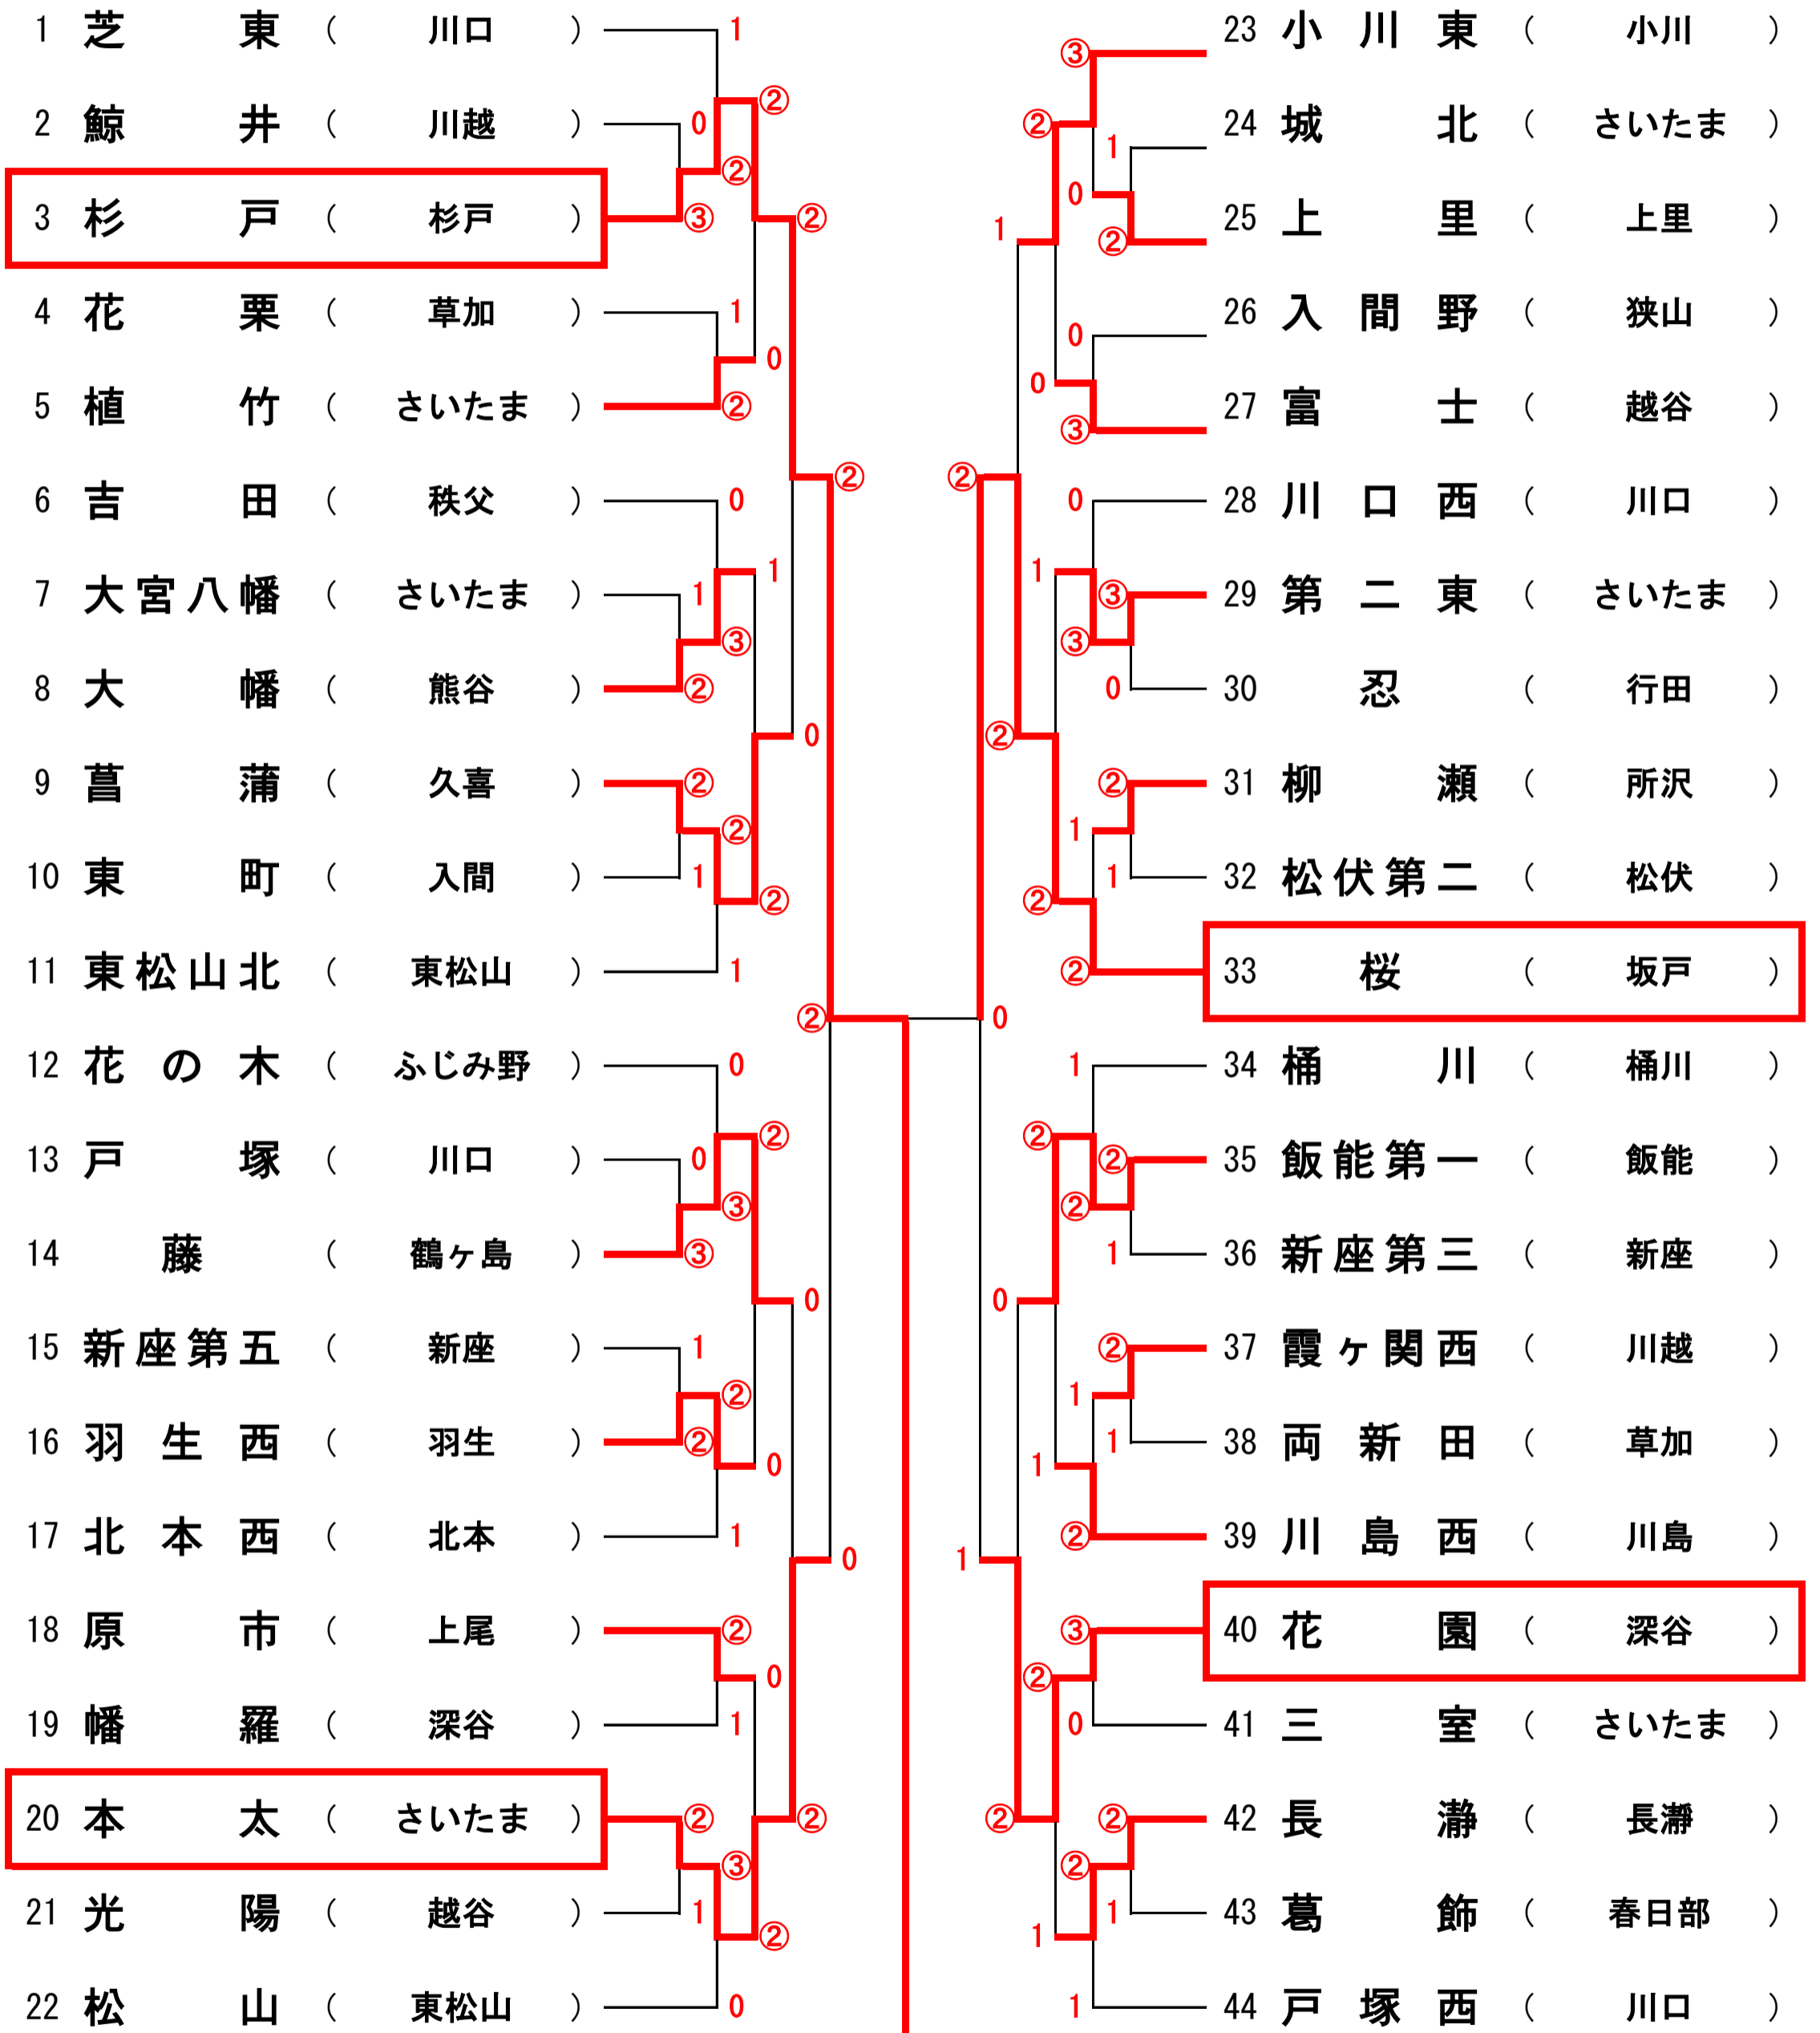

前年度優勝:川口市立戸塚中学校

於 彩の国くまがやドーム

1 2 3 4 準 決勝 準 4 3 2 1
決 決

優勝
杉戸町立杉戸中学校