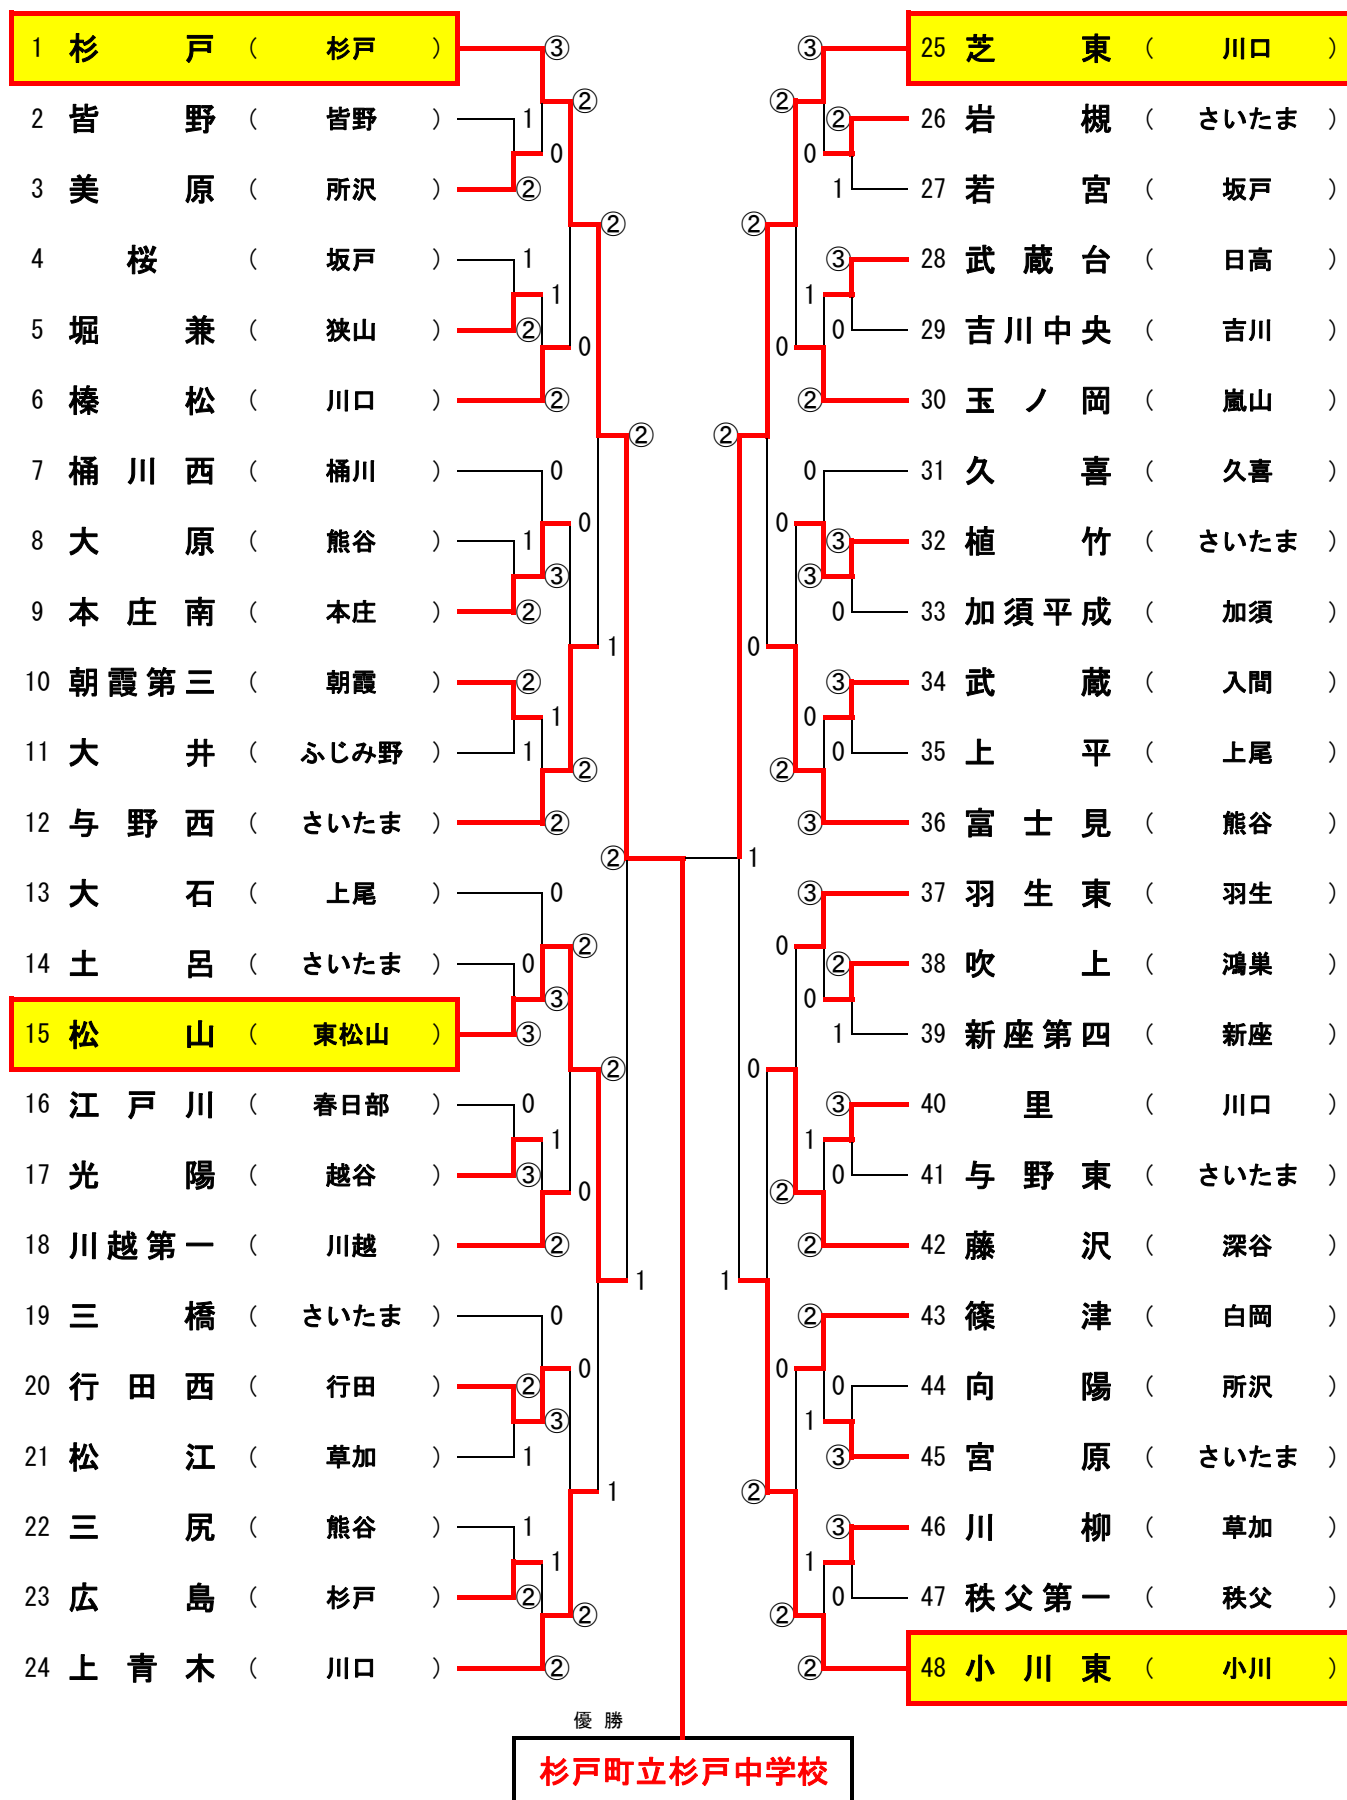

前年度優勝:杉戸町立杉戸中学校

於 彩の国くまがやドーム多目的運動場
東松山岩鼻運動公園庭球場

団体戦 関東大会決定トーナメント（男子）

平成29年7月25日

於 東松山岩鼻運動公園庭球場

関東大会出場校	
順位	学校名
1位	杉戸町立杉戸中学校
2位	川口市立芝東中学校
3位	小川町立東中学校
4位	東松山市立松山中学校