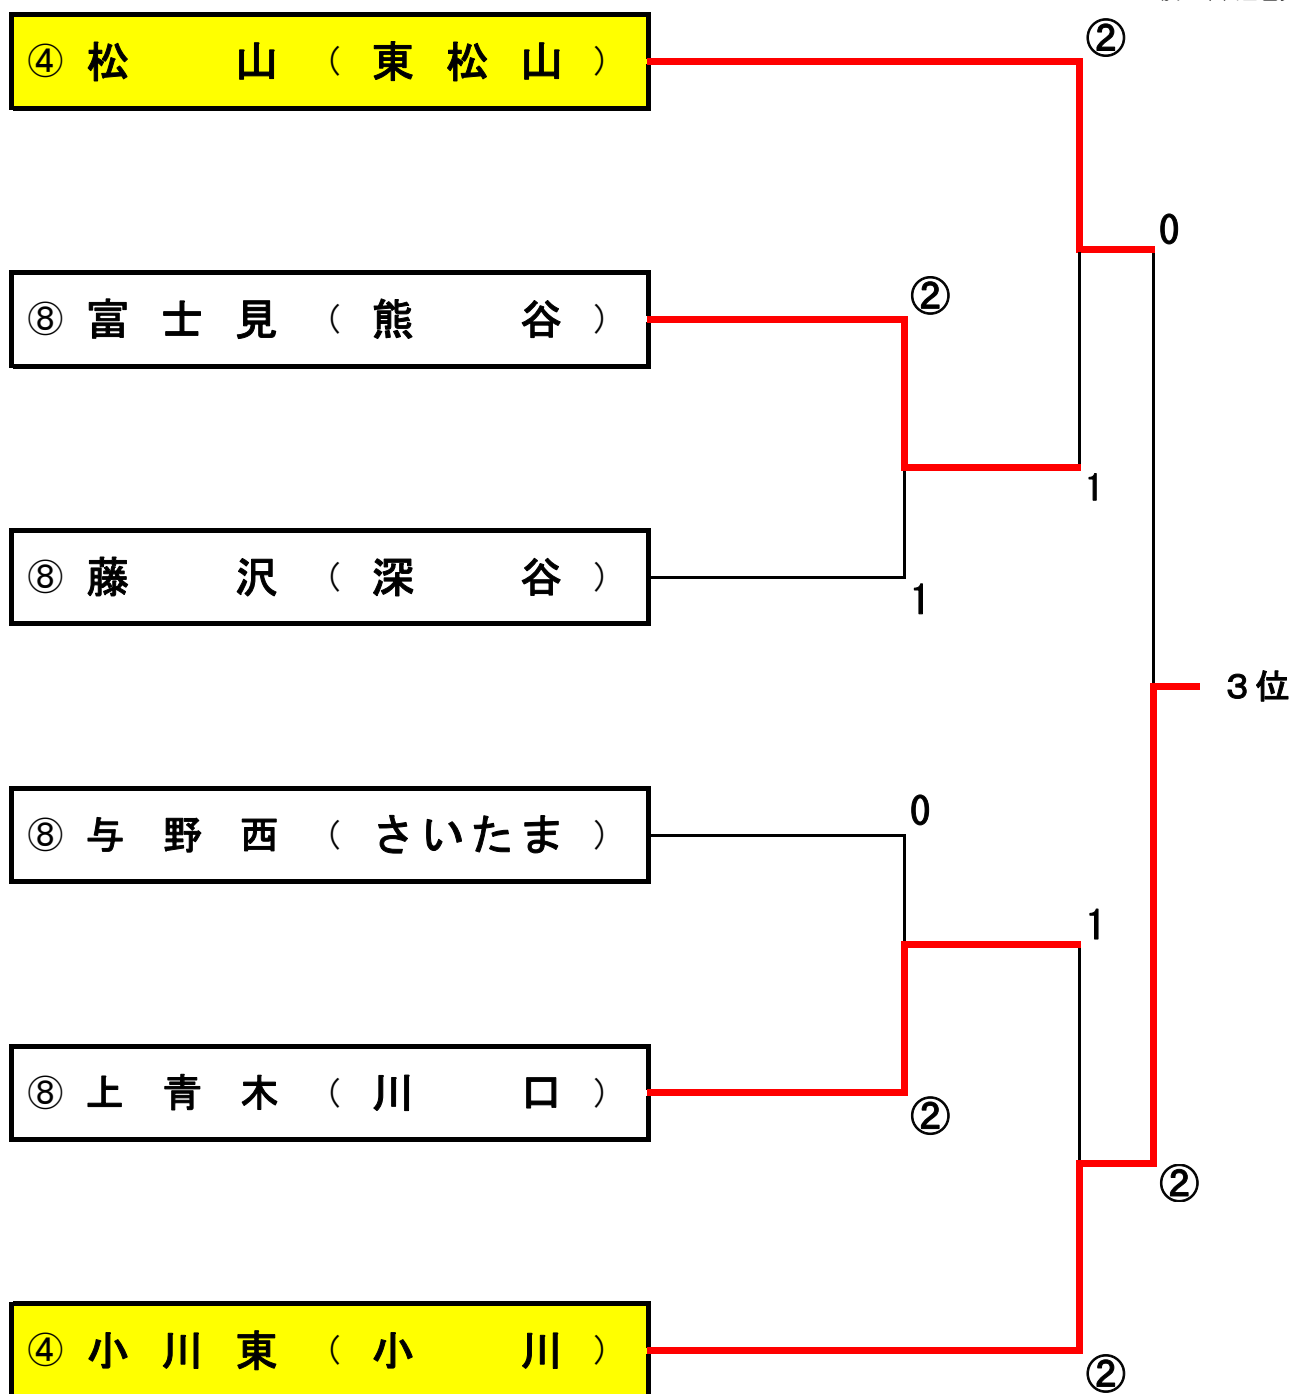

前年度優勝:杉戸町立杉戸中学校

於 彩の国くまがやドーム多目的運動場
東松山岩鼻運動公園庭球場

団体戦 関東大会決定トーナメント（男子）

平成29年7月25日

於 東松山岩鼻運動公園庭球場

関東大会出場校	
順位	学校名
1位	杉戸町立杉戸中学校
2位	川口市立芝東中学校
3位	小川町立東中学校
4位	東松山市立松山中学校