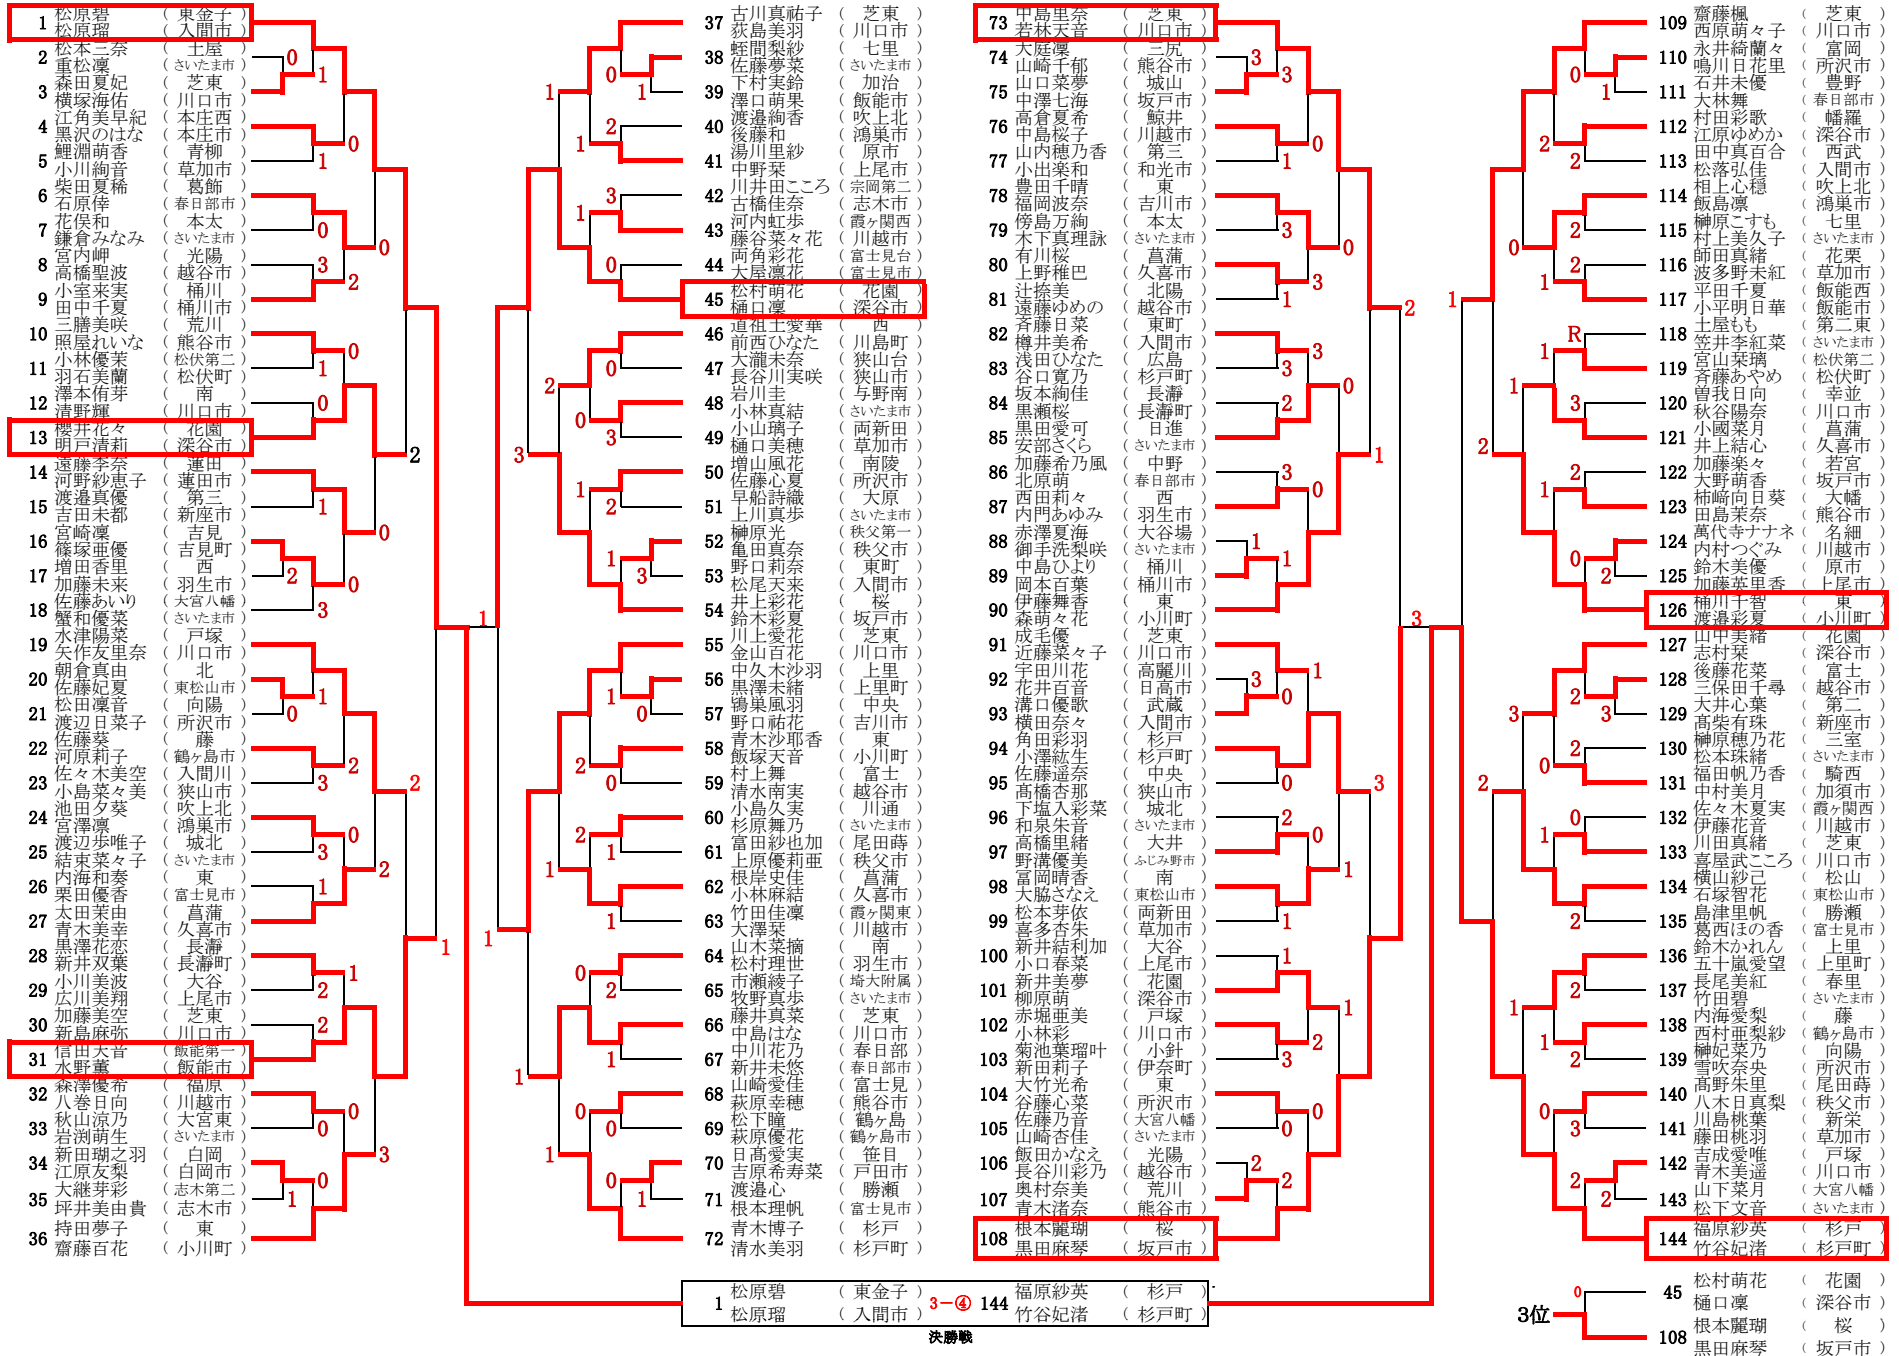

平成29年度 埼玉県学校総合体育大会 ソフトテニス女子個人戦

平成29年7月22日・24日

前年度優勝:赤川友里奈・西東彩菜ペア (川口市立戸塚中学校)

於:彩の国くまがやドーム多目的運動場・東松山岩鼻運動公園庭球場

## 女子個人戦 関東大会決定リーグ、順位決定トーナメント

Aリーグ			選手名/学校名	1	2	3	勝敗	得失	順位
⑧	A1	109	齋藤楓 西原萌々子 川口市・芝東		0	④	1-1	-2	3
⑯	A2	90	伊藤舞香 森萌々花 小川町・東	④		0	1-1	0	2
⑯	A3	13	櫻井花々 明戸清莉 深谷市・花園	2	④		1-1	+2	1

Bリーグ			選手名/学校名	1	2	3	勝敗	得失	順位
⑧	B1	31	信田天音 水野薫 飯能市・飯能第一		④	④	2-0		1
⑯	B2	66	藤井真菜 中島はな 川口市・芝東	3		④	1-1		2
⑯	B3	134	横山紗己 石塚智花 東松山市・松山	2	3		0-2		3