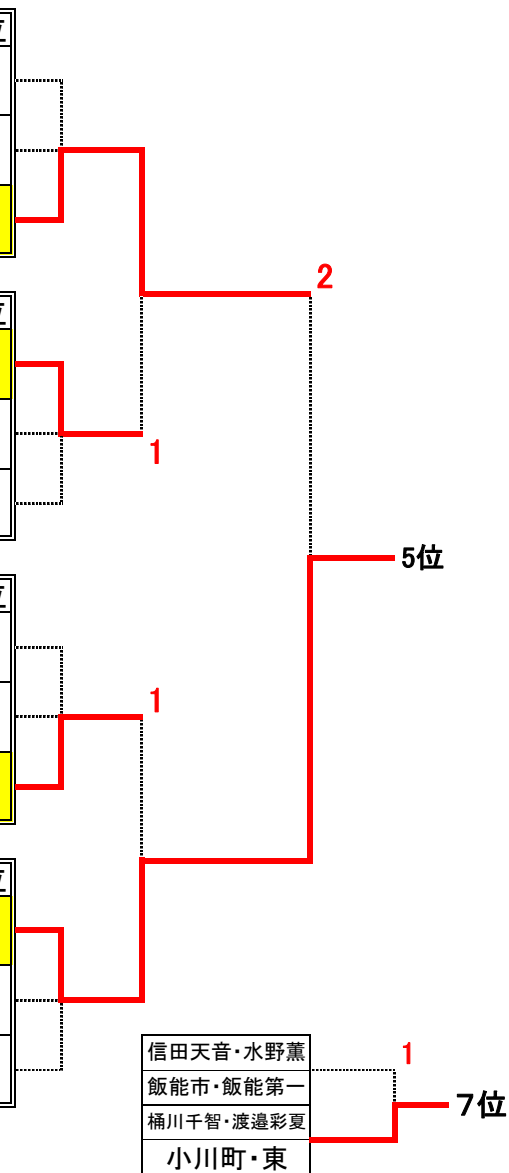

女子個人戦 関東大会決定リーグ、順位決定トーナメント

Aリーグ			選手名/学校名	1	2	3	勝敗	得失	順位
⑧	A1	109	齋藤楓 西原萌々子 川口市・芝東		0	④	1-1	-2	3
⑯	A2	90	伊藤舞香 森萌々花 小川町・東	④		0	1-1	0	2
⑯	A3	13	櫻井花々 明戸清莉 深谷市・花園	2	④		1-1	+2	1

Bリーグ			選手名/学校名	1	2	3	勝敗	得失	順位
⑧	B1	31	信田天音 水野薫 飯能市・飯能第一		④	④	2-0		1
⑯	B2	66	藤井真菜 中島はな 川口市・芝東	3		④	1-1		2
⑯	B3	134	横山紗己 石塚智花 東松山市・松山	2	3		0-2		3

Cリーグ			選手名/学校名	1	2	3	勝敗	得失	順位
⑧	C1	55	川上愛花 金山百花 川口市・芝東		④	1	1-1		2
⑯	C2	94	角田彩羽 小澤紘生 杉戸町・杉戸	1		1	0-2		3
⑯	C3	126	桶川千智 渡邊彩夏 小川町・東	④	④		2-0		1

Dリーグ			選手名/学校名	1	2	3	勝敗	得失	順位
⑧	D1	73	中島里奈 若林天音 川口市・芝東		④	④	2-0		1
⑯	D2	19	水津陽菜 矢友友里奈 川口市・戸塚	0		0	0-2		3
⑯	D3	54	井上彩花 鈴木彩夏 坂戸市・桜	2	④		1-1		2

関東大会出場ペア			
順位	選手A	選手B	学校名
1位	福原紗英	竹谷妃渚	杉戸町立杉戸中学校
2位	松原碧	松原瑠	入間市立東金子中学校
3位	根本麗瑚	黒田麻琴	坂戸市立桜中学校
4位	松村萌花	樋口凜	深谷市立花園中学校
5位	中島里奈	若林天音	川口市立芝東中学校
6位	櫻井花々	明戸清莉	深谷市立花園中学校
7位	桶川千智	渡邊彩夏	小川町立東中学校
8位	信田天音	水野薫	飯能市立飯能第一中学校